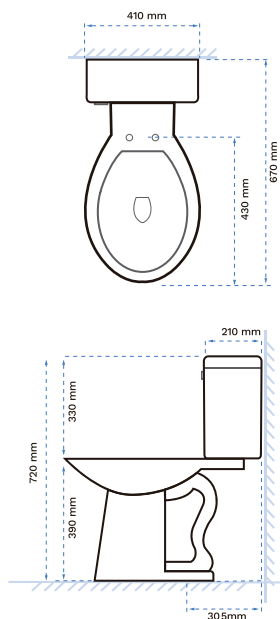

Descarga sencilla:
menos de 5 LPD

Trampa de 2"

400 g

Desalajo

- **Diseño**
Inodoro redondo de dos piezas.
Fácil instalación.
- **Eficiencia**
Con capacidad de desalajo de 400 g.
- **Ahorro**
Grado ecológico.
Consumo de agua menor a 5LPD.
Jet frontal para máximo desempeño.
Trampa expuesta, pasaje de 2".

EKO ELI | Inodoro alargado de dos piezas

Descarga sencilla:
menos de 5 LPD

Trampa de 2"

500 g

Desalojo

• **Diseño**

Inodoro alargado de dos piezas.
Fácil instalación.

• **Eficiencia**

Poder de descarga de 800 g

- **Dimensiones Nominales (Fondo, ancho, alto)**

725 mm x 445 mm x 805 mm

- **Configuración**

Dos piezas (taza y tanque)

- **Formato de Rim:**

Alargado

- **Aspecto de la trampa**

Expuesta

- **Diámetro de la trampa**

51 mm, 2" totalmente esmaltada

- **Volumen de descarga**

Disponible descarga dual (< 5 Lts y < 4 Lts) o single (< 5 Lts)

- **Válvula de descarga, poder de descarga**

3" de diámetro, 800 g