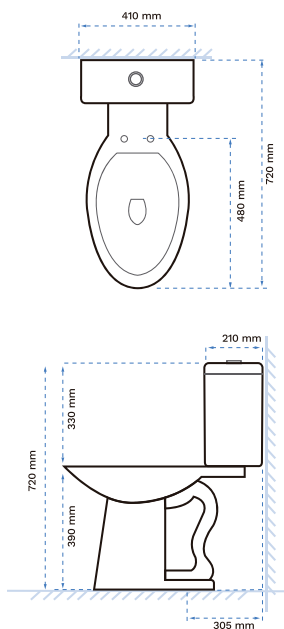

Descarga sencilla:
menos de 5 LPD

Trampa de 2"

400 g

Desalajo

- **Diseño**
Inodoro redondo de dos piezas.
Fácil instalación.
- **Eficiencia**
Con capacidad de desalajo de 400 g.
- **Ahorro**
Grado ecológico.
Consumo de agua menor a 5LPD.
Jet frontal para máximo desempeño.
Trampa expuesta, pasaje de 2".

EKO ELI | Inodoro alargado de dos piezas

Descarga sencilla:
menos de 5 LPD

Trampa de 2"

500 g

Desalojo

• **Diseño**

Inodoro alargado de dos piezas.
Fácil instalación.

• **Eficiencia**

Poder de descarga de 800 g

- **Dimensiones Nominales (Fondo, ancho, alto)**

725 mm x 445 mm x 805 mm

- **Configuración**

Dos piezas (taza y tanque)

- **Formato de Rim:**

Alargado

- **Aspecto de la trampa**

Expuesta

- **Diámetro de la trampa**

51 mm, 2" totalmente esmaltada

- **Volumen de descarga**

Disponible descarga dual (< 5 Lts y < 4 Lts) o single (< 5 Lts)

- **Válvula de descarga, poder de descarga**

3" de diámetro, 800 g