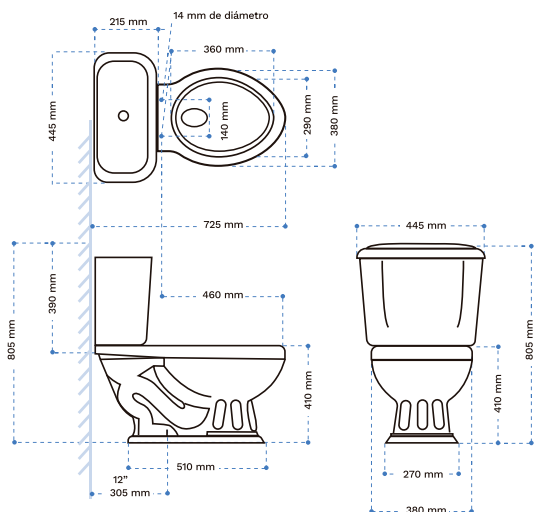

MOD | TURQUÍA

Descarga de 3" de diámetro la mejor potencia en descarga

Alargado. Aumenta la comodidad e higiene

Inodoro confortable de 16" de altura

Poder de descarga de 800 g

- **Dimensiones Nominales (Fondo, ancho, alto)**

725 mm x 445 mm x 805 mm

- **Configuración**

Dos piezas (taza y tanque)

- **Formato de Rim:**

Alargado

- **Aspecto de la trampa**

Expuesta

- **Diámetro de la trampa**

51 mm, 2" totalmente esmaltada

- **Volumen de descarga**

Disponible descarga dual (< 5 Lts y < 4 Lts) o single (< 5 Lts)

- **Válvula de descarga, poder de descarga**

3" de diámetro, 800 g

- **Presión de uso mínima recomendada y posición de la palanca de descarga**

0.25 kg/cm², 24.5 kPa 3.5 psi, frontal.

- **Materiales**

Cerámica vitrificada de alto brillo horneado de 1180° a 1230°

- **% de absorción**

Menor a 0.5%

- **Peso**

Taza: 20 kg, Tanque: 12kg

- **Colores Disponibles**

Blanco y Beige

- **Garantía**

25 años en cerámica y 1 año en herrajes y componentes.