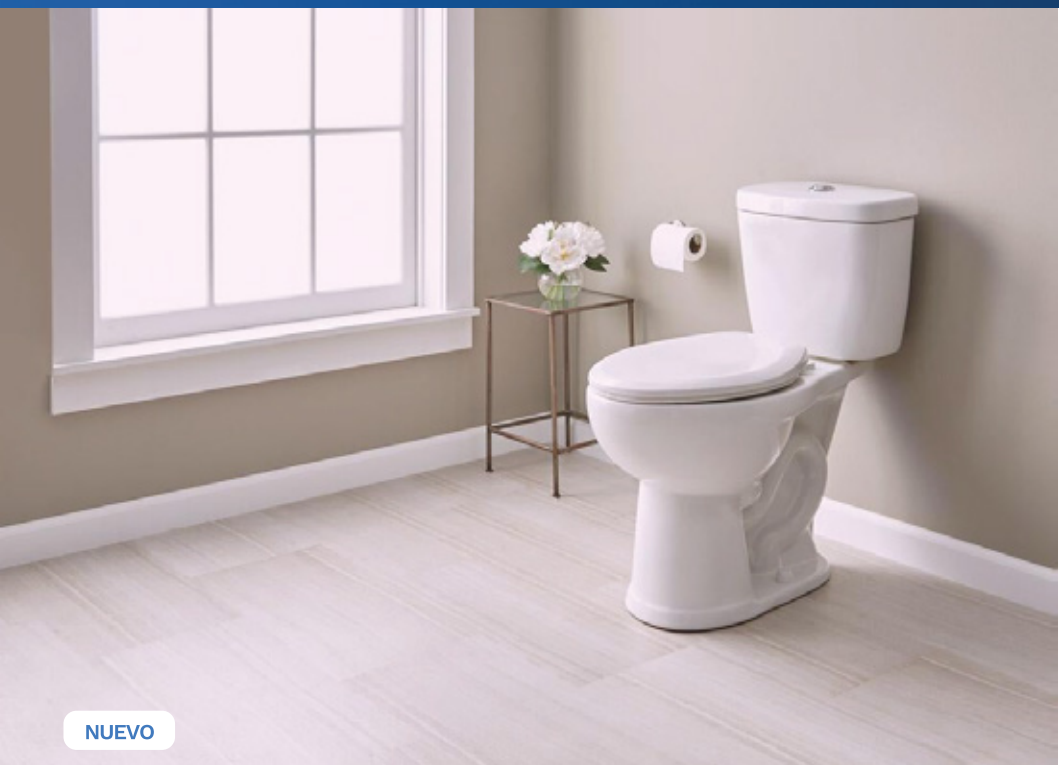

EKO confort

Sanitario alargado de dos piezas

NUEVO

• **Diseño**

Inodoro alargado de dos piezas.
Fácil instalación.

• **Eficiencia**

Con capacidad de desalojo de 1000 kg

• **Ahorro**

Altura ADA 17.5" (44.5 cm)
Valvula de descarga dual flush 3"
4 / 6 Lt consumo de agua
Trampa totalmente esmaltada por dentro
12" rough in

• **Garantía**

10 años en cerámica, 2 en Herrerajes

• **Comodidad**

Taza alargada.
No incluye asiento.

• **Accesorios**

Asiento de plástico de cierre lento, tornillos de instalación con cubre pijas cuello de cera, manguera flexible de alimentación de agua.

• **Certificados disponibles:**

UPC/Watersense/ADA/NOM-009CONAGUA
* Prueba Map (LAMPO, USA)