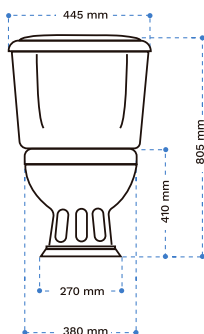

Altura ADA 17.5" (44.5 cm)
Valvula de descarga dual flush 3"
4 / 6 Lt consumo de agua
Trampa totalmente esmaltada por dentro
12" rough in

- **Garantía**

10 años en cerámica, 2 en Herrerajes

- **Comodidad**

Taza alargada.
No incluye asiento.

- **Accesorios**

Asiento de plástico de cierre lento, tornillos de instalación con cubre pijas cuello de cera, manguera flexible de alimentación de agua.

- **Certificados disponibles:**

UPC/Watersense/ADA/NOM-009CONAGUA
* Prueba Map (LAMPO, USA)

Paquete Turquía I

4 piezas, (taza, tanque, lavabo y pedestal)

Descarga de 3" de diámetro
La mejor potencia en descarga

Inodoro confortable
de 16" de altura

Alargado. Aumenta la
comodidad e higiene

Poder de descarga
de 800 g

Paquete Turquía I

4 piezas, (taza, tanque, lavabo y pedestal)

- **Dimensiones Nominales (Fondo, ancho, alto)**
725 mm x 445 mm x 805 mm
- **Configuración**
Dos piezas (taza y tanque)
- **Formato de Rim:**
Alargado
- **Aspecto de la trampa**
Expuesta
- **Diámetro de la trampa**
51 mm, 2" totalmente esmaltada
- **Volumen de descarga**
Disponible descarga dual (< 5 Lts y < 4 Lts) o single (< 5 Lts)
- **Válvula de descarga, poder de descarga**
3" de diámetro, 800 g