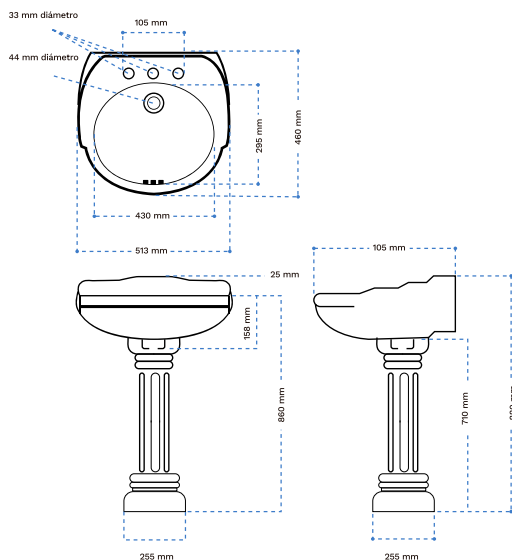

UPC/Watersense/ADA/NOM-009CONAGUA
* Prueba Map (LAMPO, USA)

Paquete Turquía I

4 piezas, (taza, tanque, lavabo y pedestal)

Descarga de 3" de diámetro
La mejor potencia en descarga

Inodoro confortable
de 16" de altura

Alargado. Aumenta la
comodidad e higiene

Poder de descarga
de 800 g

Paquete Turquía I

4 piezas, (taza, tanque, lavabo y pedestal)

- **Dimensiones Nominales (Fondo, ancho, alto)**
725 mm x 445 mm x 805 mm
- **Configuración**
Dos piezas (taza y tanque)
- **Formato de Rim:**
Alargado
- **Aspecto de la trampa**
Expuesta
- **Diámetro de la trampa**
51 mm, 2" totalmente esmaltada
- **Volumen de descarga**
Disponible descarga dual (< 5 Lts y < 4 Lts) o single (< 5 Lts)
- **Válvula de descarga, poder de descarga**
3" de diámetro, 800 g

- **Presión de uso mínima recomendada y posición de la palanca de descarga**
0.25 kg/cm², 24.5 kPa 3.5 psi, frontal.
- **Materiales**
Cerámica vitrificada de alto brillo homeado de 1180° a 1230°
- **% de absorción**
Menor a 0.5%
- **Peso**
Taza: 20 kg, Tanque: 12kg
- **Colores Disponibles**
Blanco y Beige 
- **Garantía**
25 años en cerámica y 1 año en herrajes y componentes.

Lavabos

EKO LAV | Tecnología en porcelana

EKO LAV 2

SKU LC102
Medidas: 400 x 300 x 90
Peso Kg: 5,8
Color: Blanco

EKO LAV 3

SKU LC103
Medidas: 320 x 320 x 110
Peso Kg: 4,5
Color: Blanco

EKO LAV 4

SKU LC104
Medidas: 470 x 320 x 20
Peso Kg: 6,0
Color: Blanco