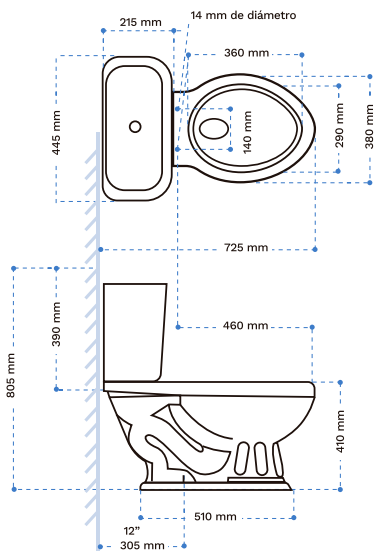

Altura ADA 17.5" (44.5 cm)
Valvula de descarga dual flush 3"
4 / 6 Lt consumo de agua
Trampa totalmente esmaltada por dentro
12" rough in

- **Garantía**

10 años en cerámica, 2 en Herrerajes

- **Comodidad**

Taza alargada.
No incluye asiento.

- **Accesorios**

Asiento de plástico de cierre lento, tornillos de instalación con cubre pijas cuello de cera, manguera flexible de alimentación de agua.

- **Certificados disponibles:**

UPC/Watersense/ADA/NOM-009CONAGUA
* Prueba Map (LAMPO, USA)

Paquete Turquía I

4 piezas, (taza, tanque, lavabo y pedestal)

Descarga de 3" de diámetro
La mejor potencia en descarga

Inodoro confortable
de 16" de altura

Alargado. Aumenta la
comodidad e higiene

Poder de descarga
de 800 g

Paquete Turquía I

4 piezas, (taza, tanque, lavabo y pedestal)

- **Dimensiones Nominales (Fondo, ancho, alto)**
725 mm x 445 mm x 805 mm
- **Configuración**
Dos piezas (taza y tanque)
- **Formato de Rim:**
Alargado
- **Aspecto de la trampa**
Expuesta
- **Diámetro de la trampa**
51 mm, 2" totalmente esmaltada
- **Volumen de descarga**
Disponible descarga dual (< 5 Lts y < 4 Lts) o single (< 5 Lts)
- **Válvula de descarga, poder de descarga**
3" de diámetro, 800 g