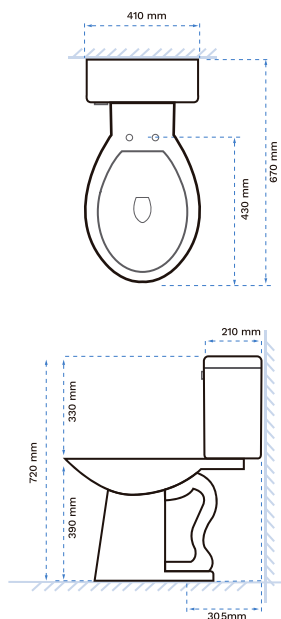

Descarga sencilla:
menos de 5 LPD

Trampa de 2"

400 g

Desalojo

- **Diseño**
Inodoro redondo de dos piezas.
Fácil instalación.
- **Eficiencia**
Con capacidad de desalojo de 400 g.
- **Ahorro**
Grado ecológico.
Consumo de agua menor a 5LPD.
Jet frontal para máximo desempeño.
Trampa expuesta, pasaje de 2".

EKO ELI | Inodoro alargado de dos piezas

Descarga sencilla:
menos de 5 LPD

Trampa de 2"

500 g

Desalojo

- **Diseño**

Inodoro alargado de dos piezas.
Fácil instalación.

- **Eficiencia**

UPC/Watersense/ADA/NOM-009CONAGUA
* Prueba Map (LAMPO, USA)

Paquete Turquía I

4 piezas, (taza, tanque, lavabo y pedestal)

Descarga de 3" de diámetro
La mejor potencia en descarga

Inodoro confortable
de 16" de altura

Alargado. Aumenta la
comodidad e higiene

Poder de descarga
de 800 g

Paquete Turquía I

4 piezas, (taza, tanque, lavabo y pedestal)

- **Dimensiones Nominales (Fondo, ancho, alto)**
725 mm x 445 mm x 805 mm
- **Configuración**
Dos piezas (taza y tanque)
- **Formato de Rim:**
Alargado
- **Aspecto de la trampa**
Expuesta
- **Diámetro de la trampa**
51 mm, 2" totalmente esmaltada
- **Volumen de descarga**
Disponible descarga dual (< 5 Lts y < 4 Lts) o single (< 5 Lts)
- **Válvula de descarga, poder de descarga**
3" de diámetro, 800 g