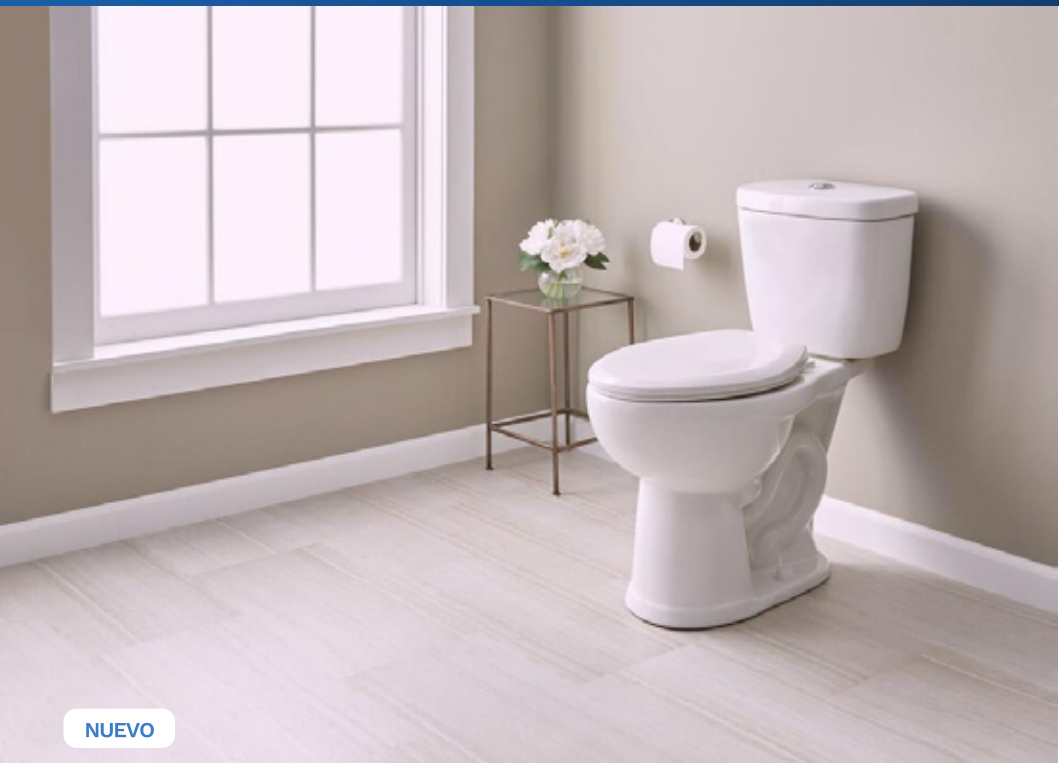

EKO ELI | Inodoro alargado de dos piezas

Descarga sencilla:
menos de 5 LPD

Trampa de 2"

500 g

Desalojo

- **Diseño**

Inodoro alargado de dos piezas.
Fácil instalación.

- **Eficiencia**

EKO confort

Sanitario alargado de dos piezas

NUEVO

- **Diseño**

Inodoro alargado de dos piezas.
Fácil instalación.

- **Eficiencia**

Con capacidad de desalojo de 1000 kg

- **Ahorro**