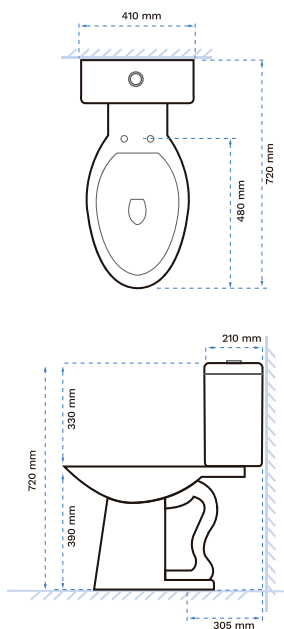

Descarga sencilla:
menos de 5 LPD

Trampa de 2"

400 g

Desalojo

- **Diseño**
Inodoro redondo de dos piezas.
Fácil instalación.
- **Eficiencia**
Con capacidad de desalojo de 400 g.
- **Ahorro**
Grado ecológico.
Consumo de agua menor a 5LPD.
Jet frontal para máximo desempeño.
Trampa expuesta, pasaje de 2".

EKO ELI | Inodoro alargado de dos piezas

Descarga sencilla:
menos de 5 LPD

Trampa de 2"

500 g

Desalojo

- **Diseño**

Inodoro alargado de dos piezas.
Fácil instalación.

- **Eficiencia**

EKO confort

Sanitario alargado de dos piezas

NUEVO

- **Diseño**

Inodoro alargado de dos piezas.
Fácil instalación.

- **Eficiencia**

Con capacidad de desalojo de 1000 kg

- **Ahorro**

Alargado. Aumenta la
comodidad e higiene

Poder de descarga
de 800 g

Paquete Turquía I

4 piezas, (taza, tanque, lavabo y pedestal)

- **Dimensiones Nominales (Fondo, ancho, alto)**
725 mm x 445 mm x 805 mm
- **Configuración**
Dos piezas (taza y tanque)
- **Formato de Rim:**
Alargado
- **Aspecto de la trampa**
Expuesta
- **Diámetro de la trampa**
51 mm, 2" totalmente esmaltada
- **Volumen de descarga**
Disponible descarga dual (< 5 Lts y < 4 Lts) o single (< 5 Lts)
- **Válvula de descarga, poder de descarga**
3" de diámetro, 800 g