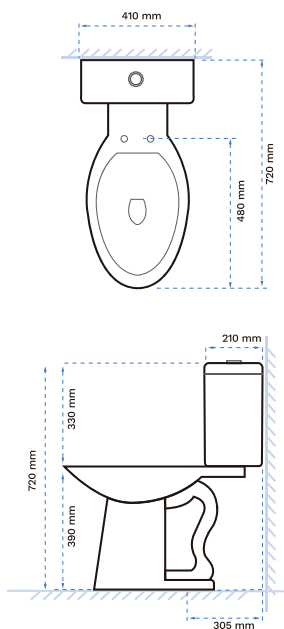

# EKO | Inodoro redondo de dos piezas

**Descarga sencilla:**  
menos de 5 LPD

**Trampa de 2"**

**400 g**

**Desalajo**

- **Diseño**  
Inodoro redondo de dos piezas.  
Fácil instalación.
- **Eficiencia**  
Con capacidad de desalajo de 400 g.
- **Ahorro**  
Grado ecológico.  
Consumo de agua menor a 5LPD.  
Jet frontal para máximo desempeño.  
Trampa expuesta, pasaje de 2".

# EKO ELI | Inodoro alargado de dos piezas

Descarga sencilla:  
menos de 5 LPD

Trampa de 2"

500 g

Desalojo

• **Diseño**

Inodoro alargado de dos piezas.  
Fácil instalación.

• **Eficiencia**

# MOD | TURQUÍA

Descarga de 3" de diámetro la mejor potencia en descarga

Alargado. Aumenta la comodidad e higiene

Inodoro confortable de 16" de altura

Poder de descarga de 800 g

- **Dimensiones Nominales (Fondo, ancho, alto)**

725 mm x 445 mm x 805 mm

- **Configuración**

Dos piezas (taza y tanque)

- **Formato de Rim:**

Alargado

- **Aspecto de la trampa**

Expuesta

- **Diámetro de la trampa**