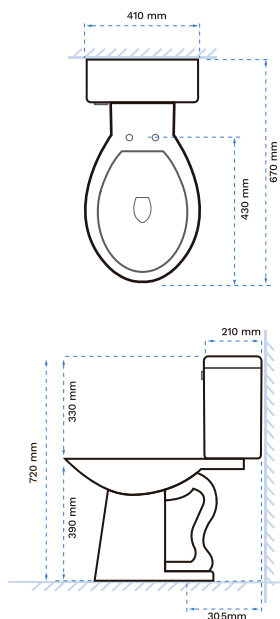

# EKO | Inodoro redondo de dos piezas

**Descarga sencilla:**  
menos de 5 LPD

**Trampa de 2"**

**400 g**

**Desalajo**

- **Diseño**  
Inodoro redondo de dos piezas.  
Fácil instalación.
- **Eficiencia**  
Con capacidad de desalajo de 400 g.
- **Ahorro**  
Grado ecológico.  
Consumo de agua menor a 5LPD.  
Jet frontal para máximo desempeño.  
Trampa expuesta, pasaje de 2".

# EKO ELI | Inodoro alargado de dos piezas

Descarga sencilla:  
menos de 5 LPD

Trampa de 2"

500 g

Desalojo

• **Diseño**

Inodoro alargado de dos piezas.  
Fácil instalación.

• **Eficiencia**

# MOD | TURQUÍA

Descarga de 3" de diámetro la mejor potencia en descarga

Alargado. Aumenta la comodidad e higiene

Inodoro confortable de 16" de altura

Poder de descarga de 800 g

- **Dimensiones Nominales (Fondo, ancho, alto)**

725 mm x 445 mm x 805 mm

- **Configuración**

Dos piezas (taza y tanque)

- **Formato de Rim:**

Alargado

- **Aspecto de la trampa**

Expuesta

- **Diámetro de la trampa**