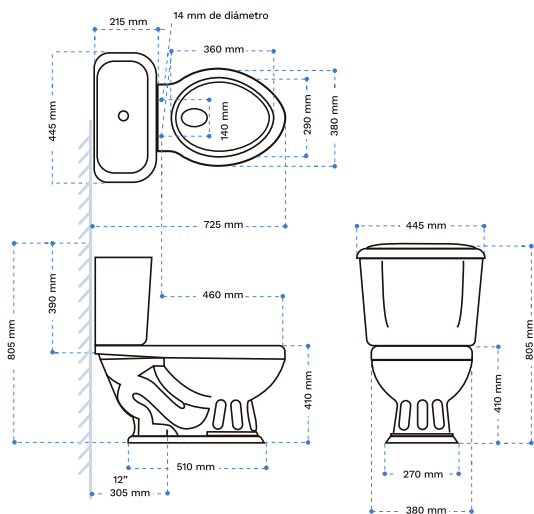

Altura ADA 17.5" (44.5 cm)  
Valvula de descarga dual flush 3"  
4 / 6 Lt consumo de agua  
Trampa totalmente esmaltada por dentro  
12" rough in

- **Garantía**

10 años en cerámica, 2 en Herrerajes

- **Comodidad**

Taza alargada.  
No incluye asiento.

- **Accesorios**

Asiento de plástico de cierre lento, tornillos de instalación con cubre pijas cuello de cera, manguera flexible de alimentación de agua.

- **Certificados disponibles:**

# MOD | TURQUÍA

Descarga de 3" de diámetro la mejor potencia en descarga

Alargado. Aumenta la comodidad e higiene

Inodoro confortable de 16" de altura

Poder de descarga de 800 g

- **Dimensiones Nominales (Fondo, ancho, alto)**

725 mm x 445 mm x 805 mm

- **Configuración**

Dos piezas (taza y tanque)

- **Formato de Rim:**

Alargado

- **Aspecto de la trampa**

Expuesta

- **Diámetro de la trampa**