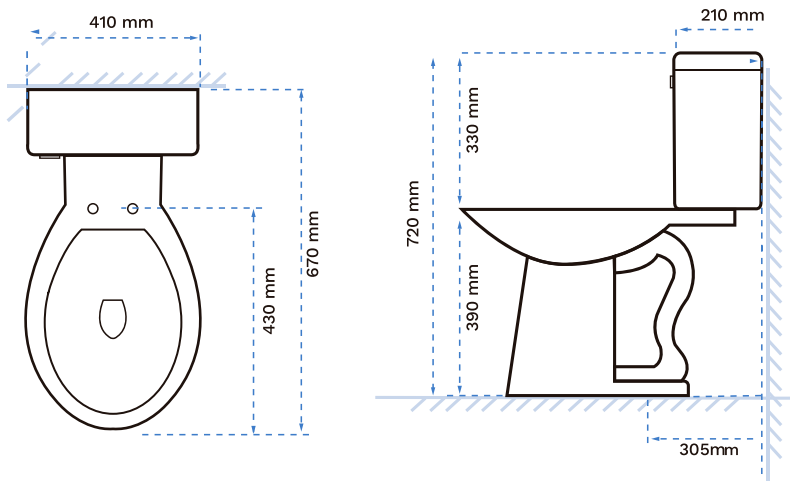

MOD | EKO

FICHA TÉCNICA

PRODUCTO : Pq. WC 2 pz Redondo y Lavabo (opcional)

PROVEEDOR : Lujo en Cerámica, S de RL de CV

NOM

- **Diseño**
Inodoro redondo de dos piezas.
- **Eficiencia**
Con capacidad de desalojo de 400 g.
- **Ahorro**
Grado ecológico.
Consumo de agua menor a 5LPD.
Jet frontal para máximo desempeño.
Trampa expuesta, pasaje de 2".
- **Comodidad**
Fácil instalación.
- **Accesorios**
No incluye asiento.
Lavabo opcional.
- **Colores**
Blanco, marfil, beige, rosa, azul cielo, verde agua, gris, azul holanda, verde nilo, verde jade y azul cobalto.
- **Garantía**
10 años en cerámica, 1 en herrajes.

Descarga sencilla:
menos de 5 LPD

Trampa de 2"

400 g

Desalojo

*** LAVABO OPCIONAL**