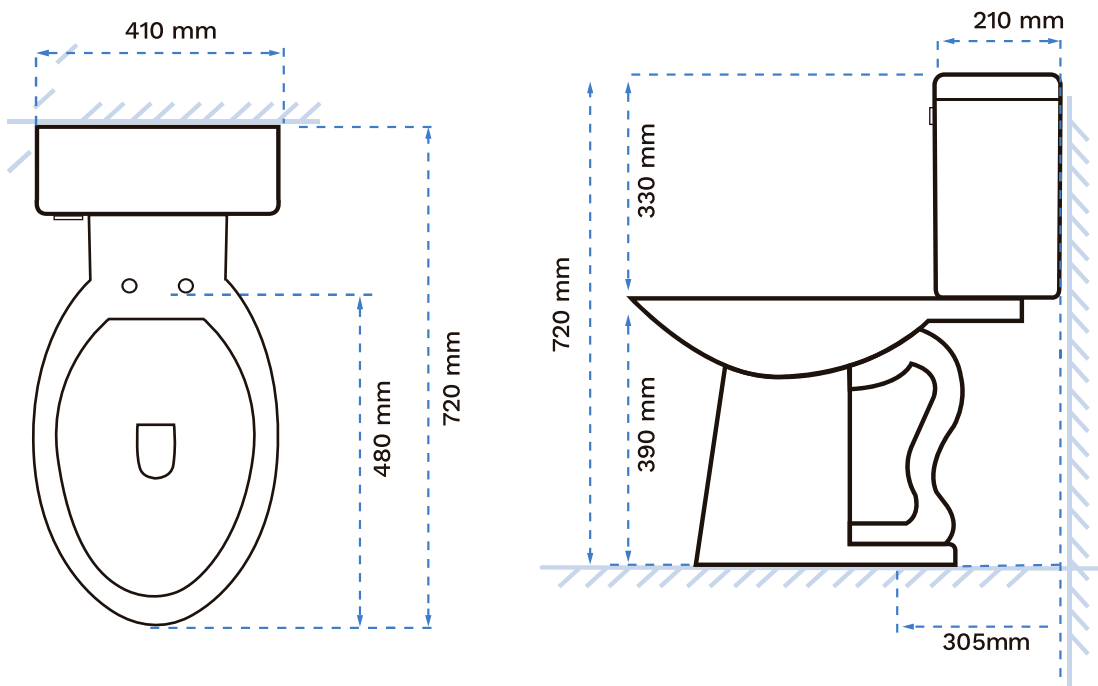

MOD | EKO EL

FICHA TÉCNICA

PRODUCTO : WC Alargado 2 pz Grado Ecológico

PROVEEDOR : Lujo en Cerámica, S de RL de CV

- **Diseño**
Inodoro alargado de dos piezas.
- **Eficiencia**
Con capacidad de desalojo de 500 g.
- **Ahorro**
Grado ecológico.
Consumo de agua menor a 5LPD.
Jet frontal para máximo desempeño.
Trampa expuesta, pasaje de 2".
- **Comodidad**
Fácil instalación.
- **Accesorios**
Asiento Vicar incluido
- **Colores**
Blanco, marfil, beige, rosa, azul cielo, verde agua, gris, azul holanda, verde nilo, verde jade y azul cobalto.
- **Garantía**
10 años en cerámica, 1 en herrajes.

NOM

Descarga sencilla:
menos de 5 LPD

Trampa de 2"

500 g

Desalojo