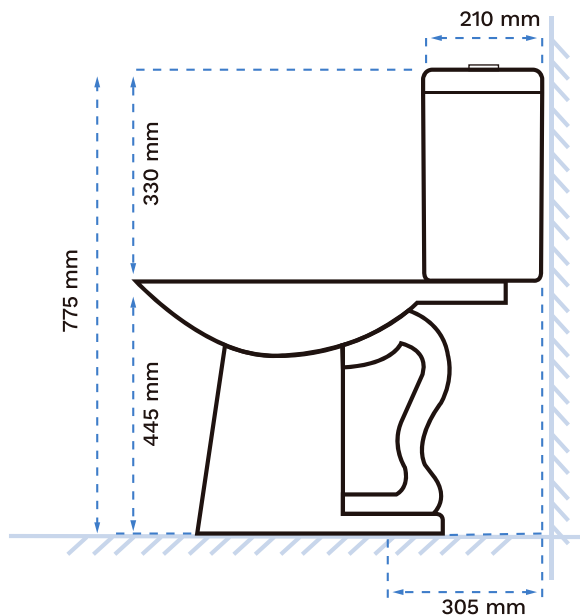

MOD | EKO CONFORT

FICHA TÉCNICA

PRODUCTO : WC alargado 2 pz

PROVEEDOR : Lujo en Cerámica, S de RL de CV

- **Diseño**

Inodoro alargado de 2 piezas

- **Eficiencia**

Con capacidad de desalojo de 1000 kg

- **Ahorro**

Altura ADA 17.5" (44.5 cm)
Valvula de descarga dual flush 3"
4 / 6 Lt consumo de agua
Trampa totalmente esmaltada por dentro
12" rouh in

- **Comodidad**

Fácil instalación.

- **Accesorios**

Incluye asiento de plástico de cierre lento, tornillos de instalación con cubre pijas cuello de cera, manguera flexible de alimentación de agua.

- **Colores**

Blanco

- **Garantía**

10 años en cerámica, 1 en herrajes.

NOM

Descarga sencilla:
menos de 5 LPD

Trampa de 3"

1000 kg