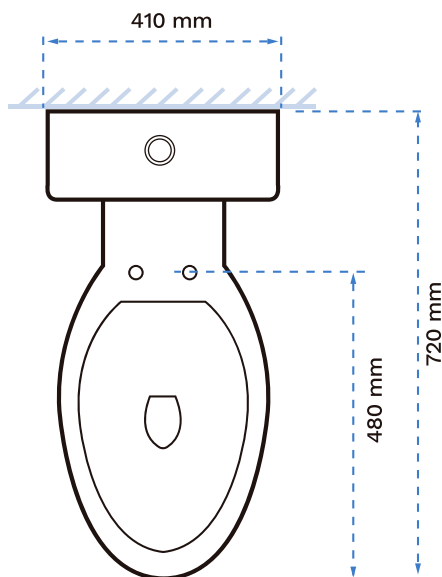

MOD | EKO CONFORT

FICHA TÉCNICA

PRODUCTO : WC alargado 2 pz

PROVEEDOR : Lujo en Cerámica, S de RL de CV

- **Diseño**

Inodoro alargado de 2 piezas

- **Eficiencia**

Con capacidad de desalojo de 1000 kg

- **Ahorro**

Altura ADA 17.5" (44.5 cm)
Valvula de descarga dual flush 3"
4 / 6 Lt consumo de agua
Trampa totalmente esmaltada por dentro
12" rouh in

- **Comodidad**

Fácil instalación.

- **Accesorios**

Incluye asiento de plástico de cierre lento, tornillos de instalación con cubre pijas cuello de cera, manguera flexible de alimentación de agua.

- **Colores**

Blanco

- **Garantía**

10 años en cerámica, 1 en herrajes.

NOM

Descarga sencilla:
menos de 5 LPD

Trampa de 3"

1000 kg